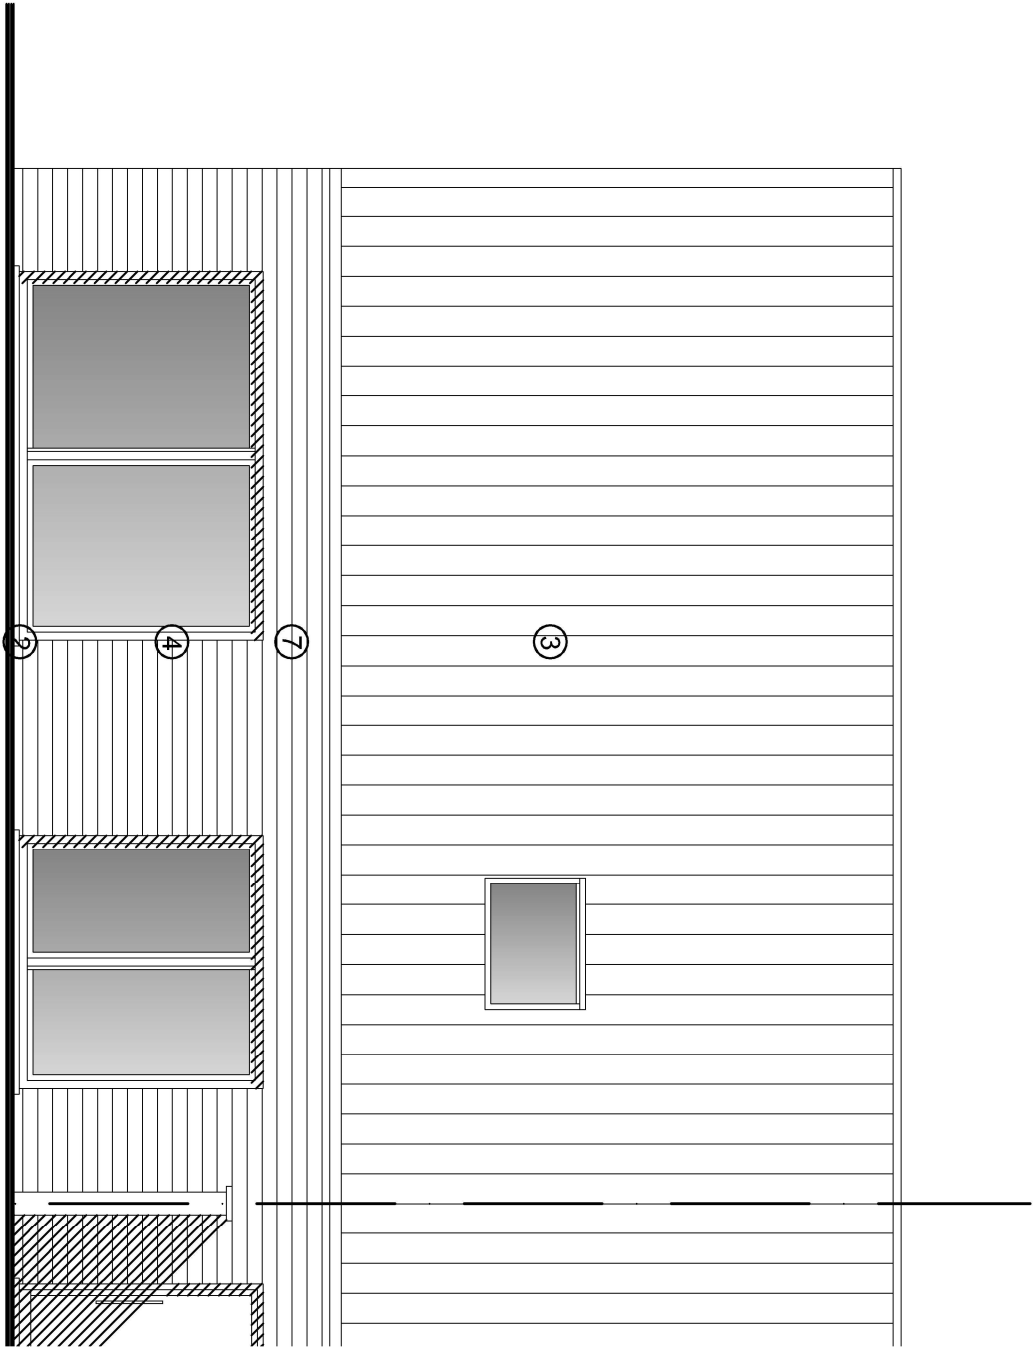

# FACADE LATERALE habitation 7

ARCHITECTES :  
SPRL civile Architecte Benoît Courcelles  
Chaussée de Luignne , 4411/1  
7712 MOUSCRON  
TEL 056/84.26.06

**FACADE POSTERIEURE**  
**habitation 7**

ARCHITECTES :  
SPRL civile Architecte Benoît Courcelles  
Chaussée de Luignne , 441/1  
7712 MOUSCRON  
TEL 056/84.26.06