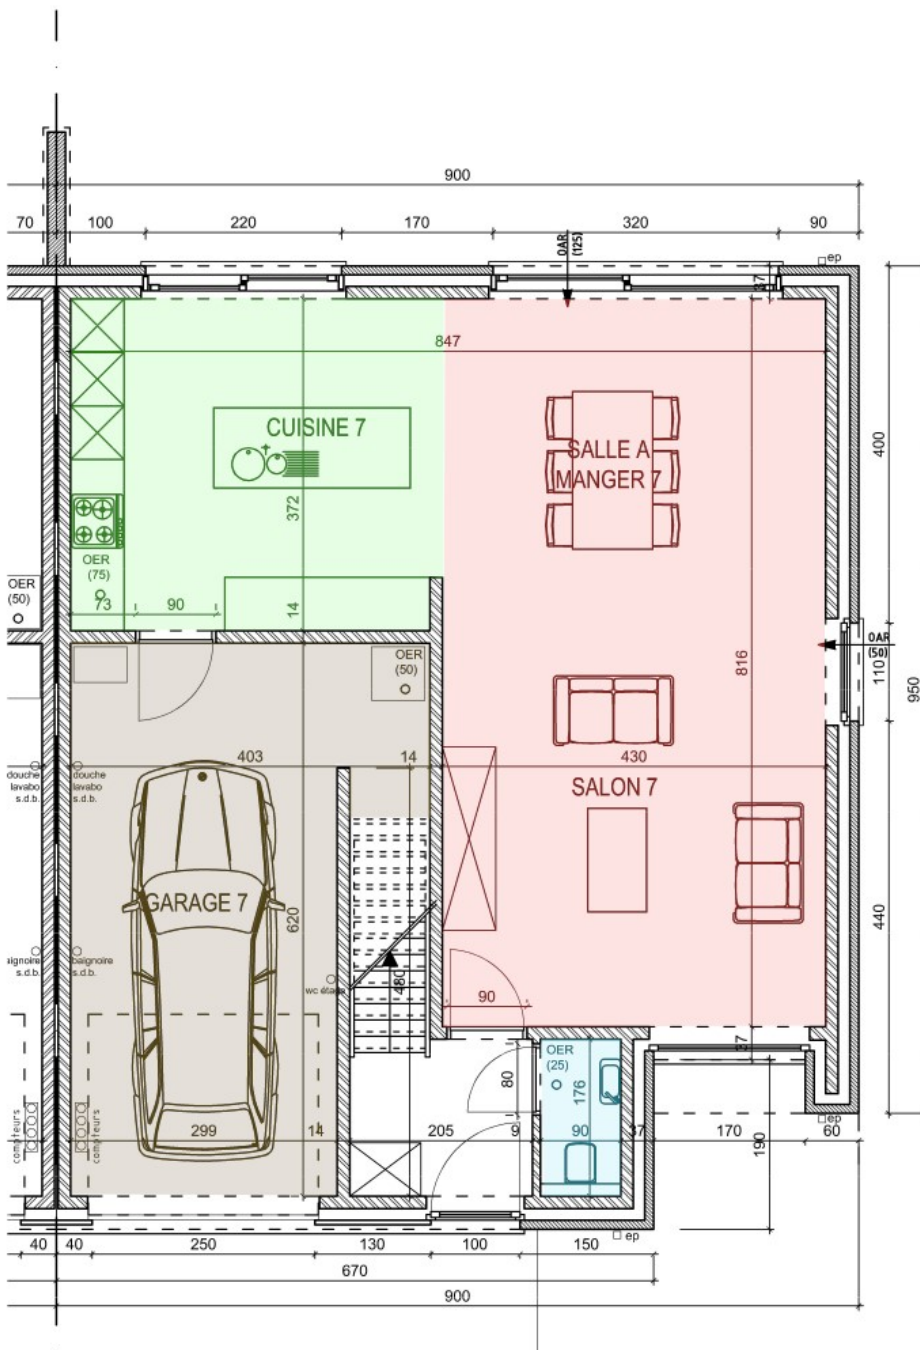

# FACADE LATERALE habitation 7

ARCHITECTES :  
SPRL civile Architecte Benoît Courcelles  
Chaussée de Luignne , 4411/1  
7712 MOUSCRON  
TEL 056/84.26.06

**FACADE POSTERIEURE**  
**habitation 7**

ARCHITECTES :  
SPRL civile Architecte Benoît Courcelles  
Chaussée de Luignne , 441/1  
7712 MOUSCRON  
TEL 056/84.26.06