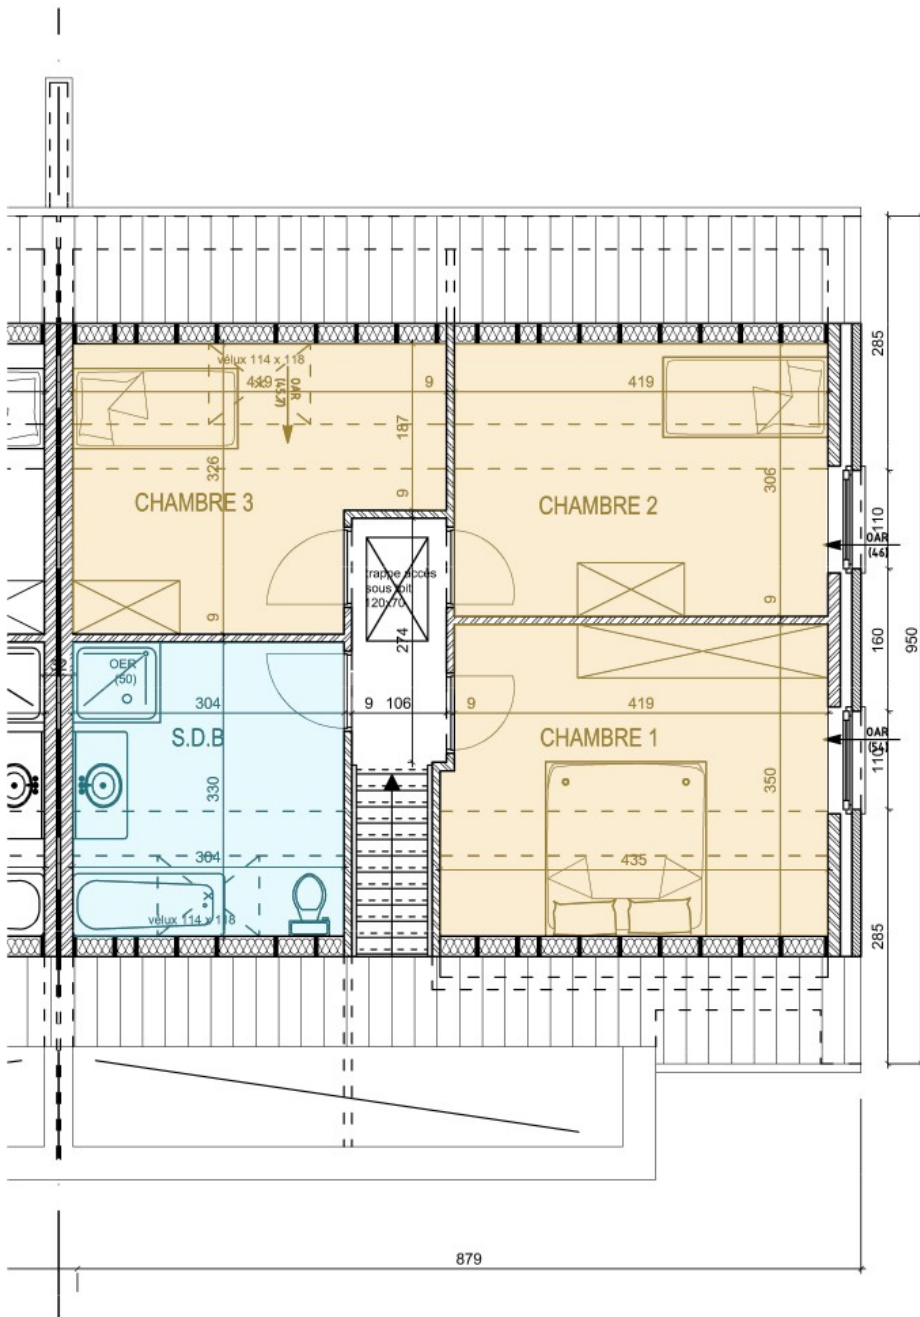

ETAGE
habitation 7

ARCHITECTES :
SPRL civile Architecte Benoit Courcelles
Chaussée de Luigne , 441/1
7712 MOUSCRON
TEL 056/84.26.06