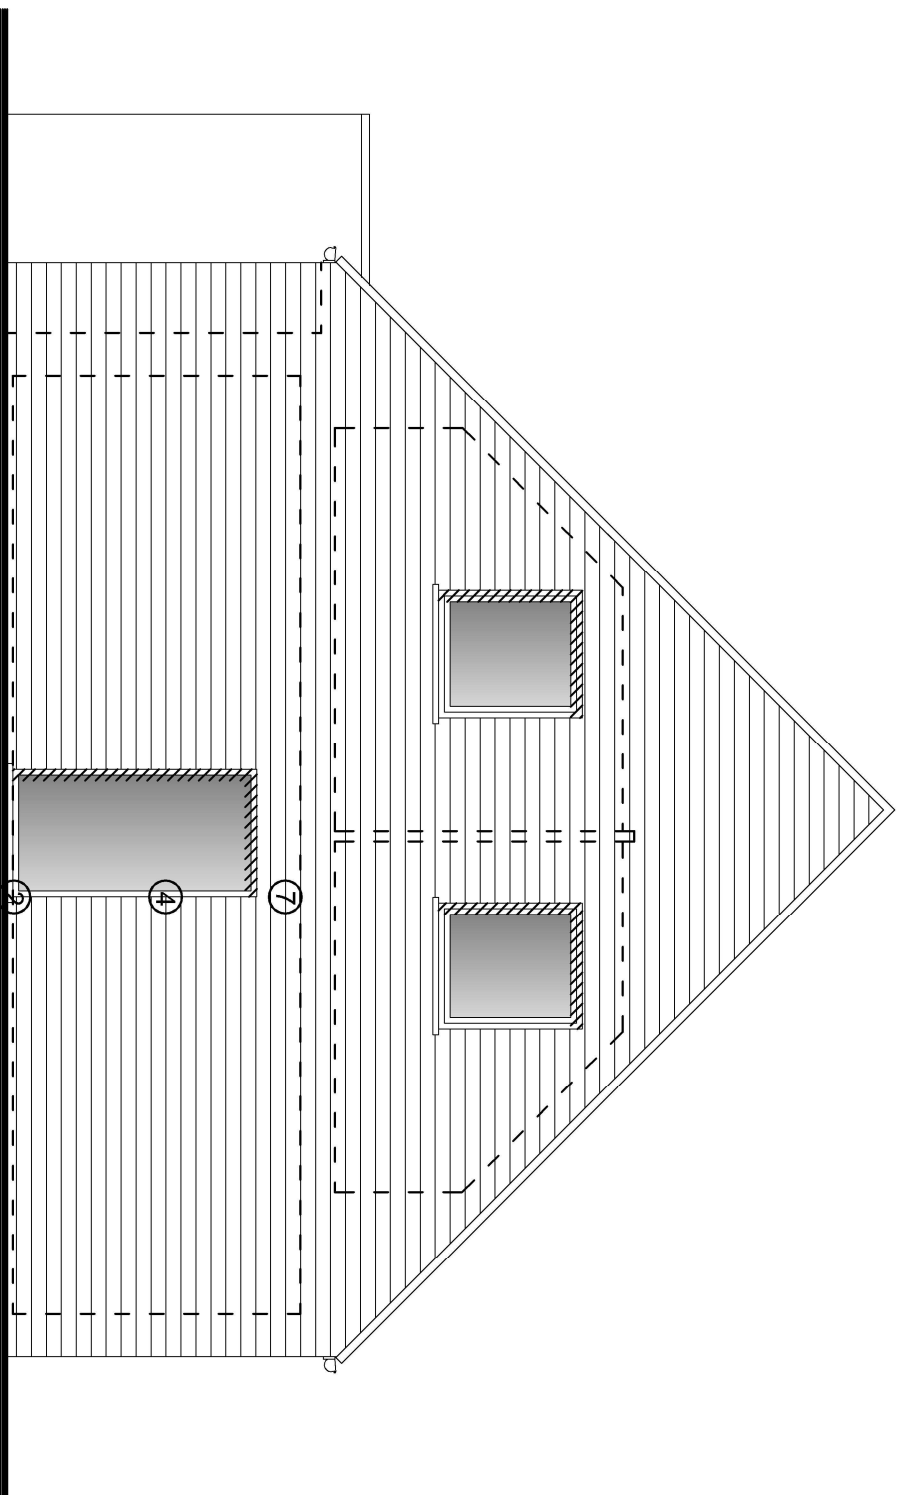

# FACADE LATERALE habitation 7

ARCHITECTES :  
SPRL civile Architecte Benoît Courcelles  
Chaussée de Luignne , 4411/1  
7712 MOUSCRON  
TEL 056/84.26.06

**FACADE POSTERIEURE**  
**habitation 7**

ARCHITECTES :  
SPRL civile Architecte Benoît Courcelles  
Chaussée de Luignne , 441/1  
7712 MOUSCRON  
TEL 056/84.26.06