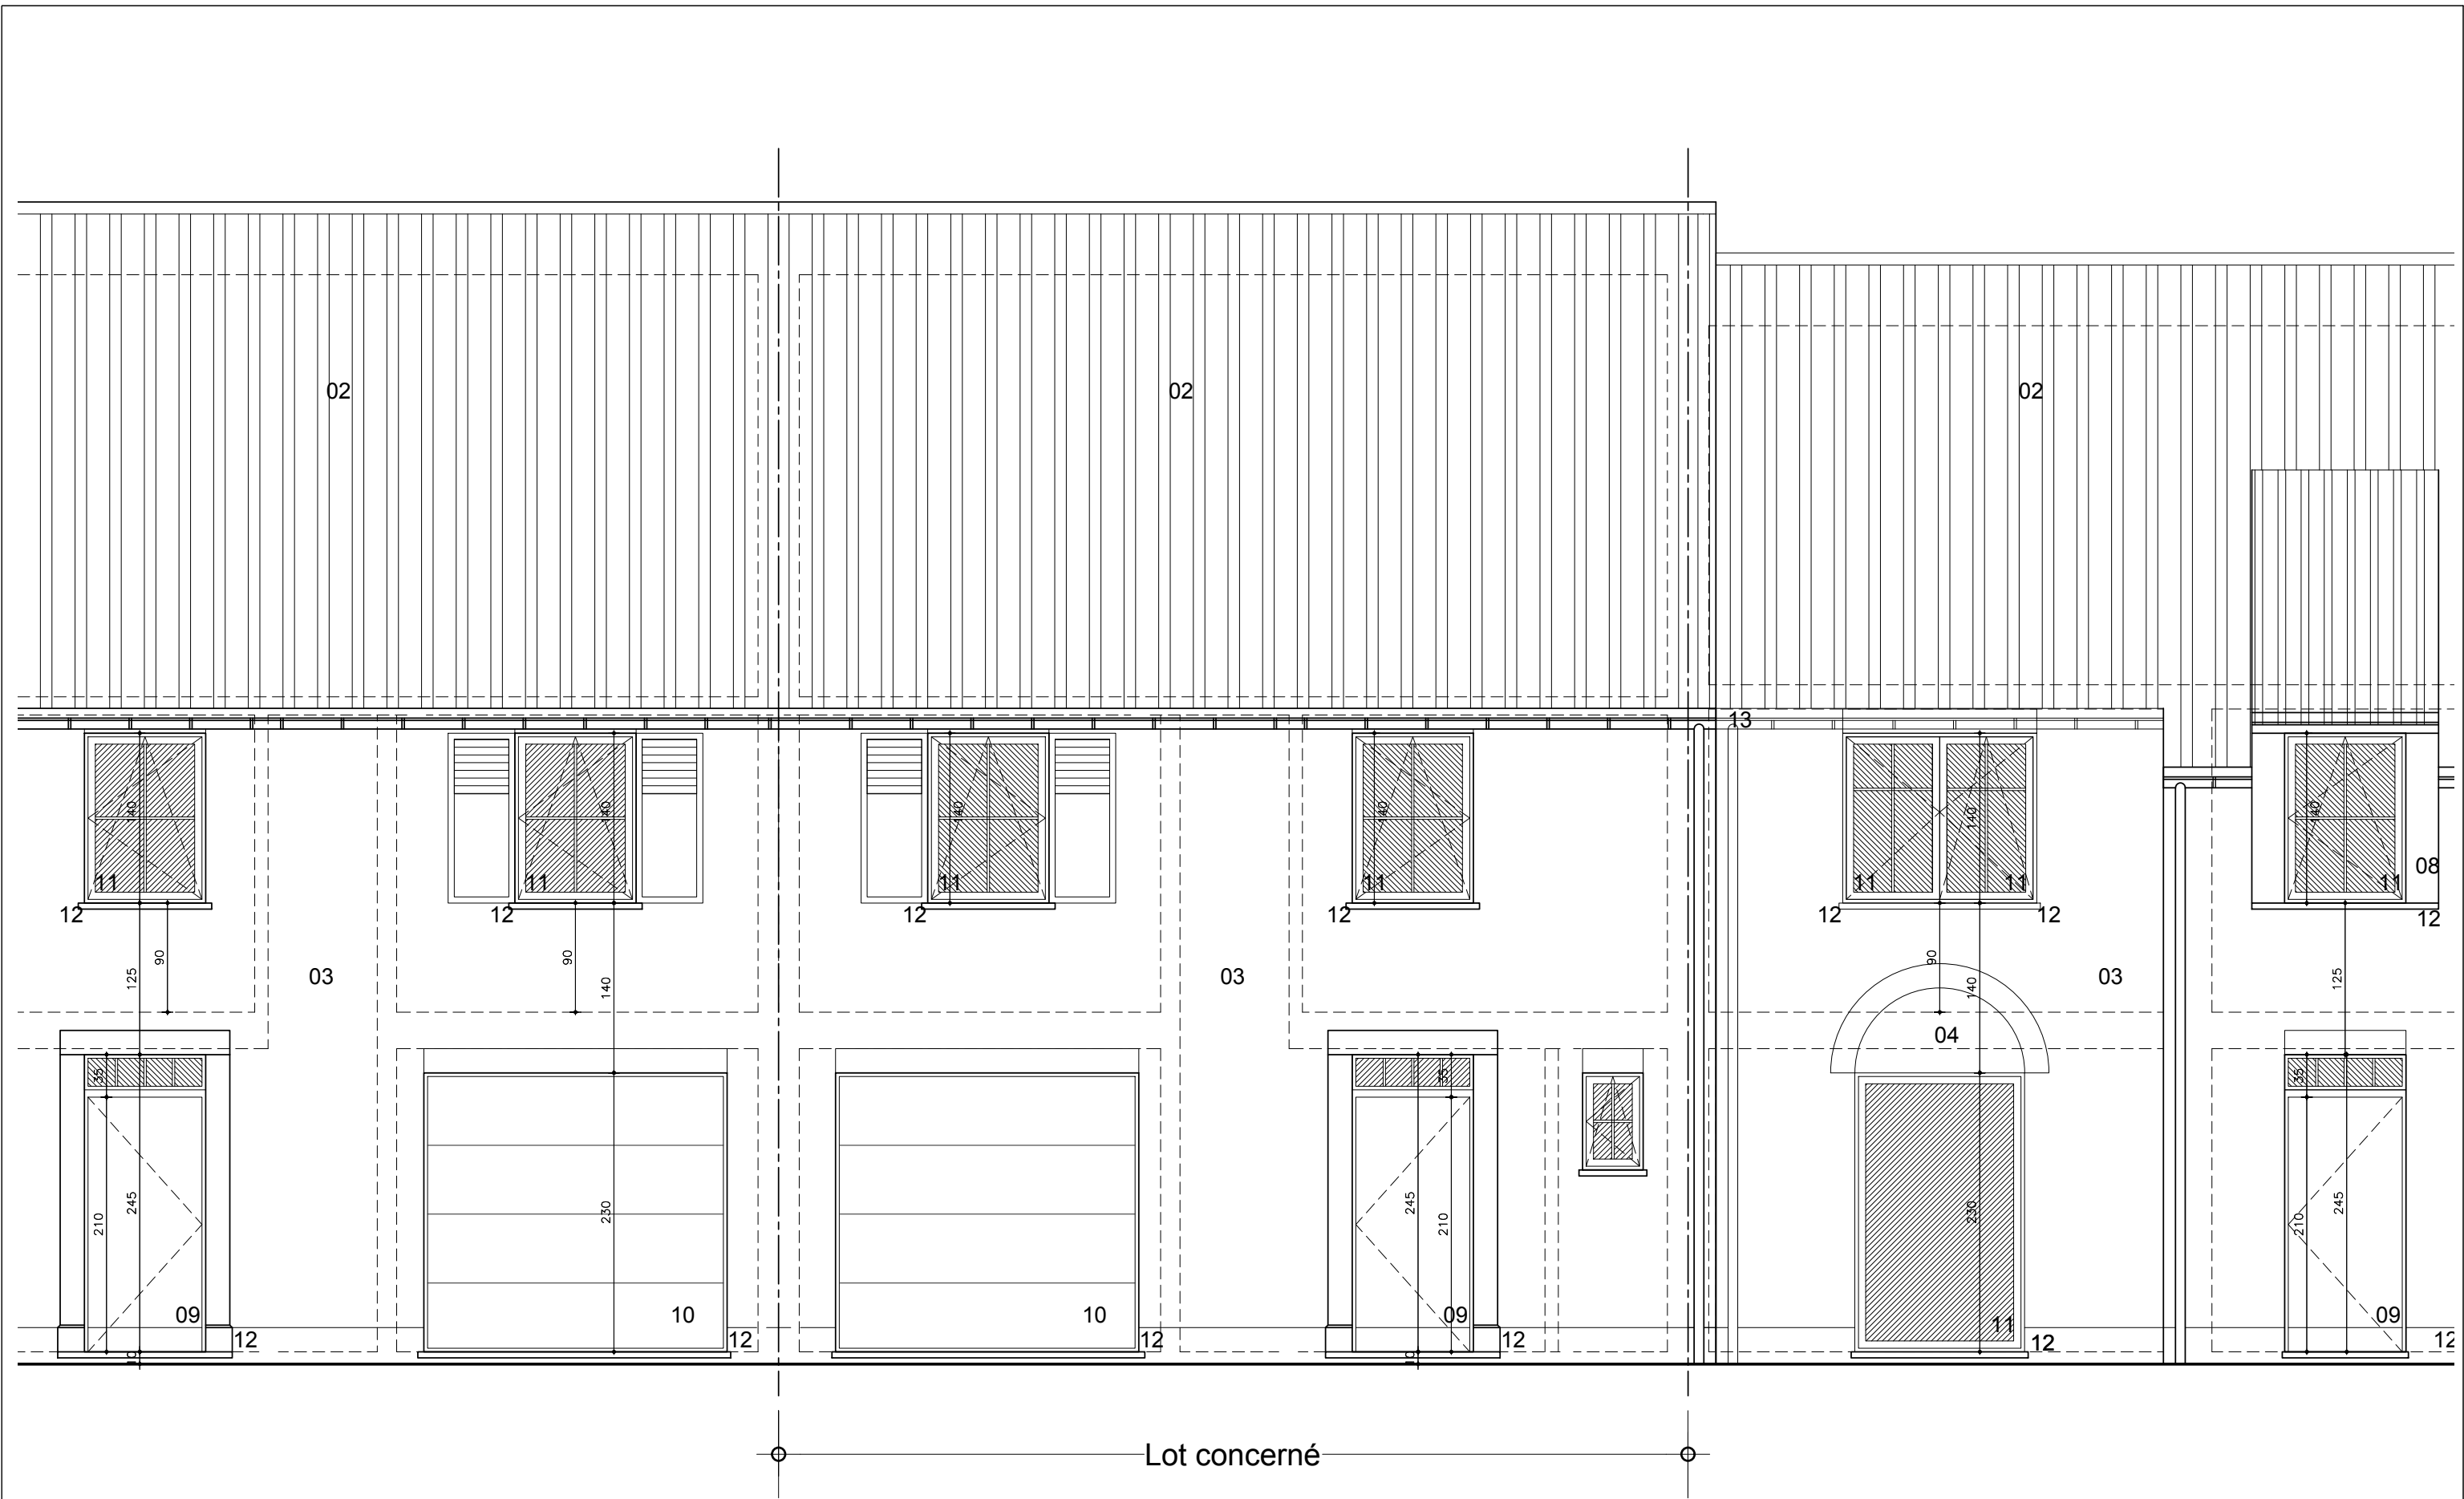

Documents non contractuels; Les mobiliers et placards ne sont pas compris.
Les côtes peuvent légèrement différer de celles mesurées sur site et sont soumises d'autre part aux tolérances de la construction.

Estaimbourg - Rue de la Muserie
Lot 31 - Façade avant
ECHELLE 1:50

Deback H&B
ARCHITECTES