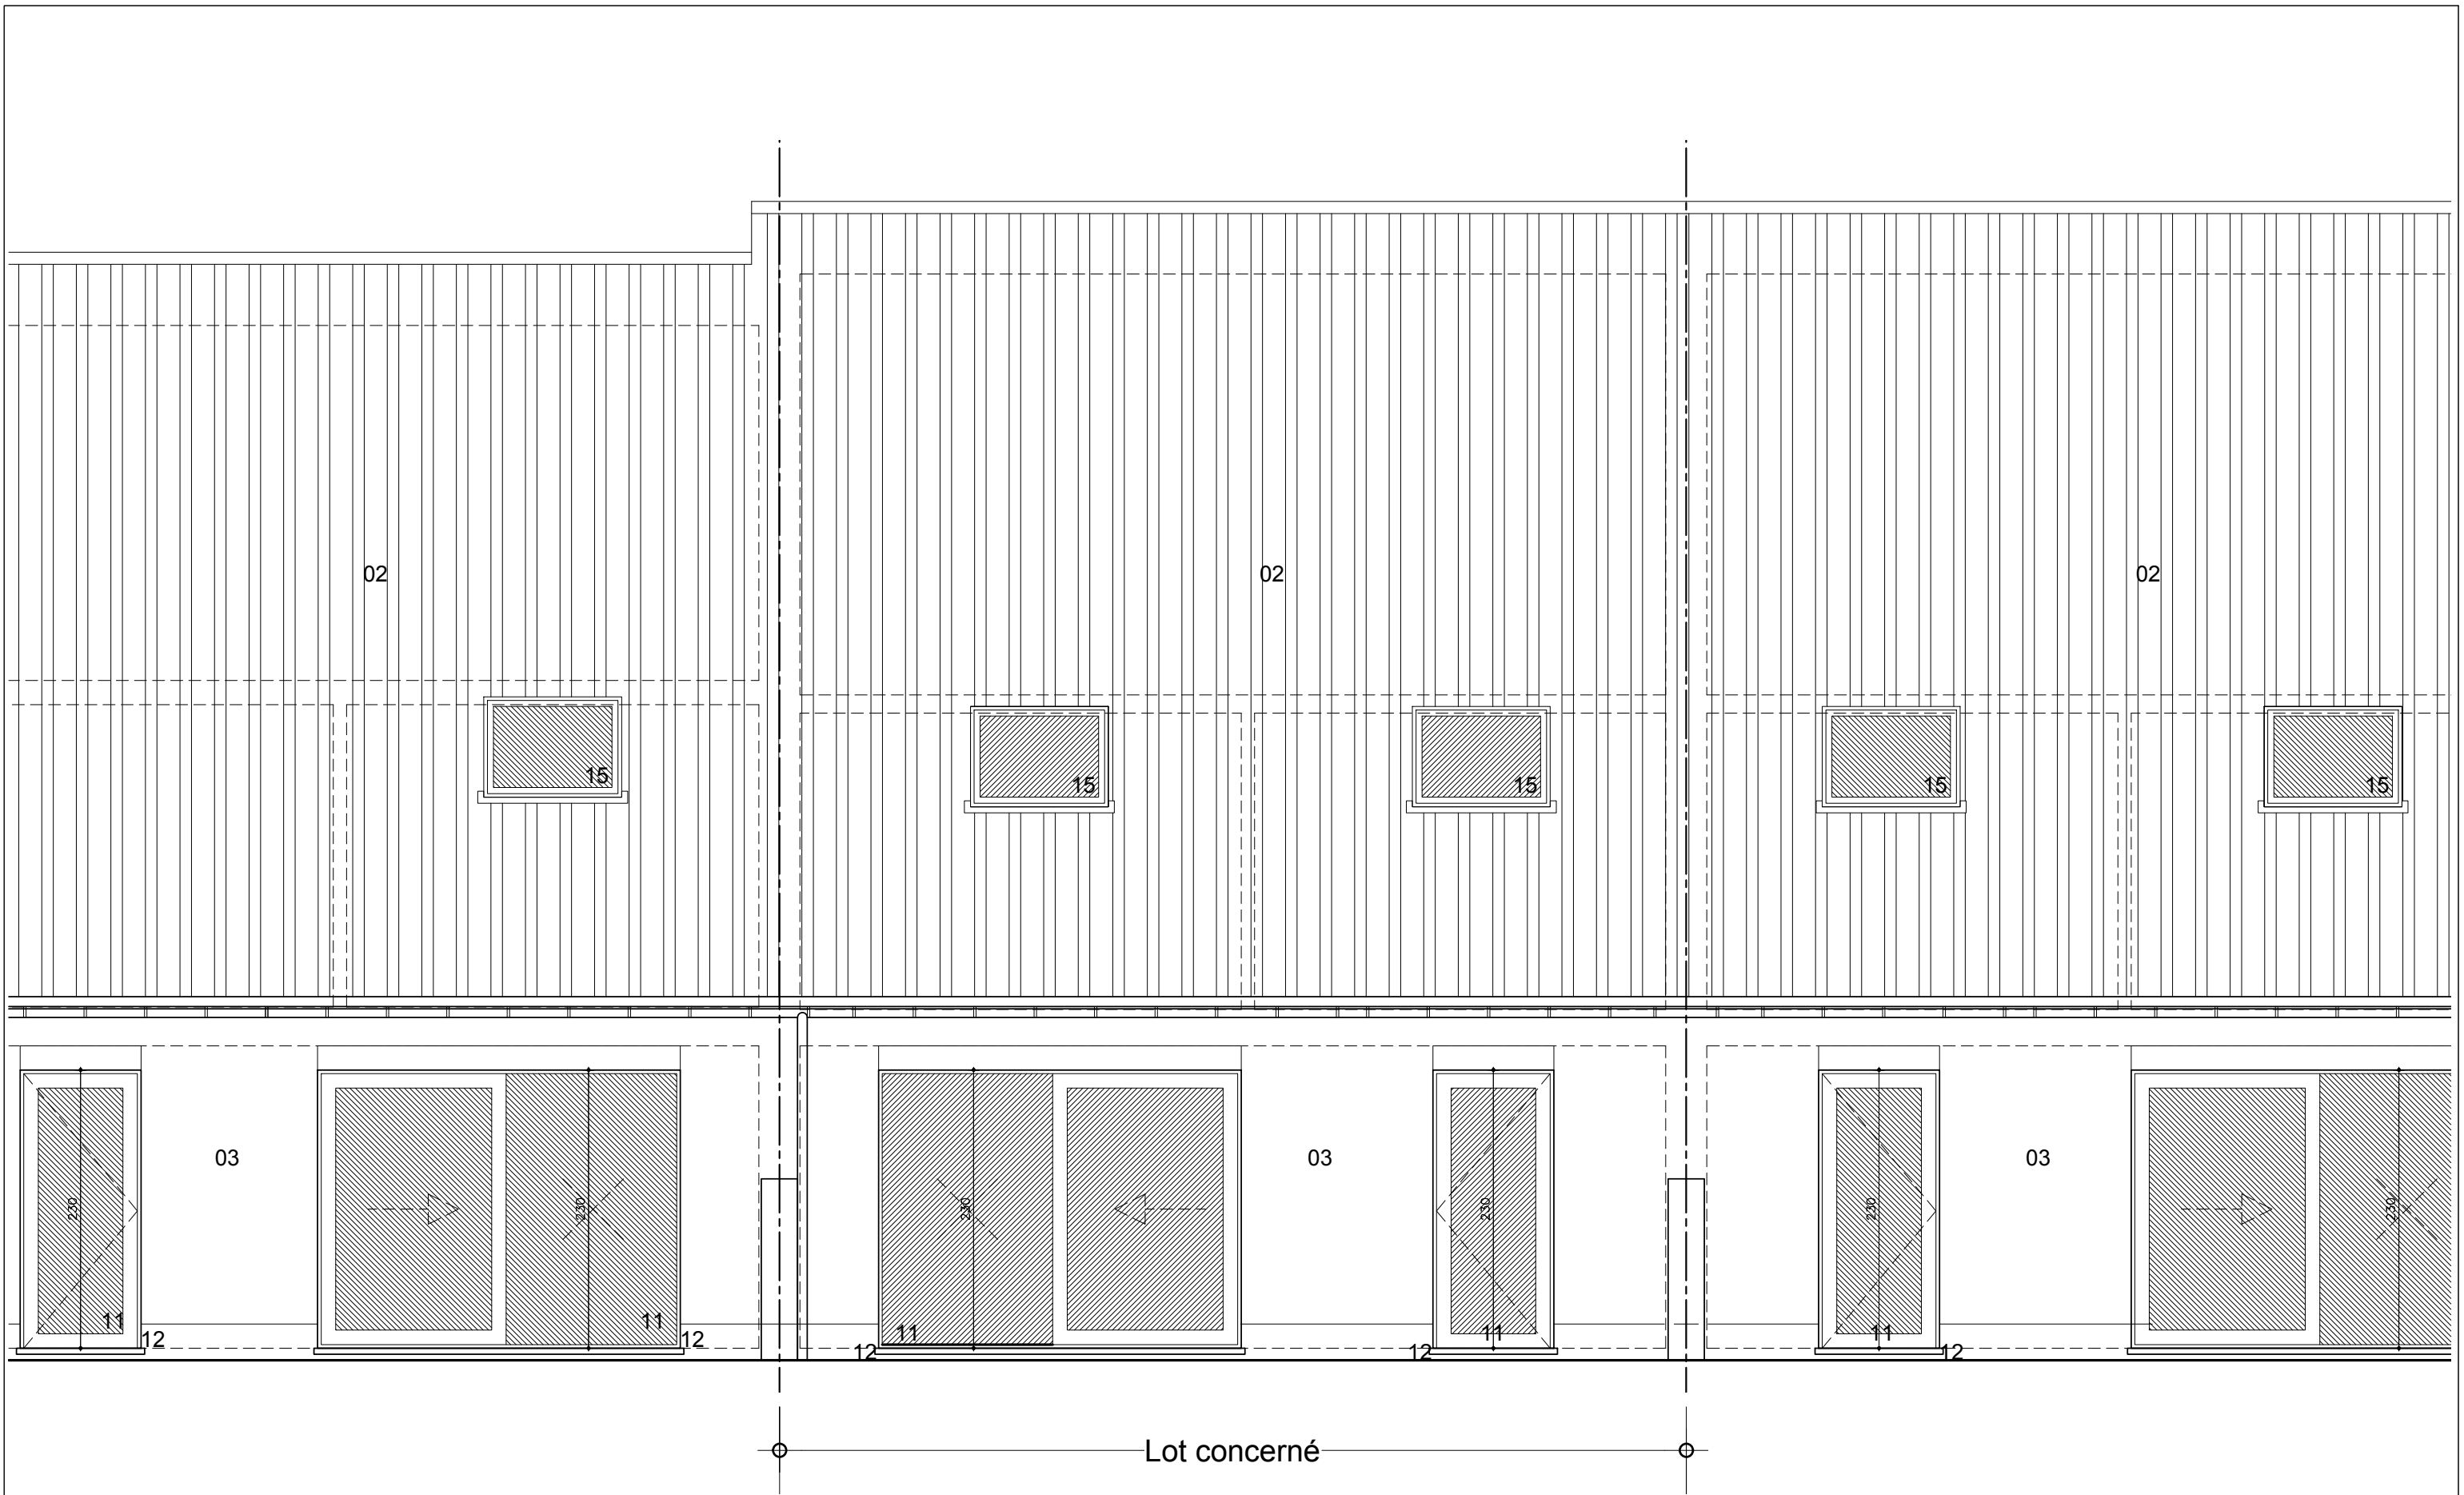

Estaimbourg - Rue de la Muserie
Lot 31 - Rez-de-chaussée
 ECHELLE 1:50

Documents non contractuels; Les mobiliers et placards ne sont pas compris.
 Les côtes peuvent légèrement différer de celles mesurées sur site et sont soumises d'autre part aux tolérances de la construction.

Estaimbourg - Rue de la Muserie
Lot 31 - Etage
 ECHELLE 1:50

Documents non contractuels; Les mobiliers et placards ne sont pas compris.
 Les côtes peuvent légèrement différer de celles mesurées sur site et sont soumises d'autre part aux tolérances de la construction.

Estaimbourg - Rue de la Muserie
Lot 31 - Façade avant
 ECHELLE 1:50

Deback H&B
 ARCHITECTES

Documents non contractuels; Les mobiliers et placards ne sont pas compris.
 Les côtes peuvent légèrement différer de celles mesurées sur site et sont soumises d'autre part aux tolérances de la construction.

Estaimbourg - Rue de la Muserie
Lot 31 - Façade arrière
 ECHELLE 1:50