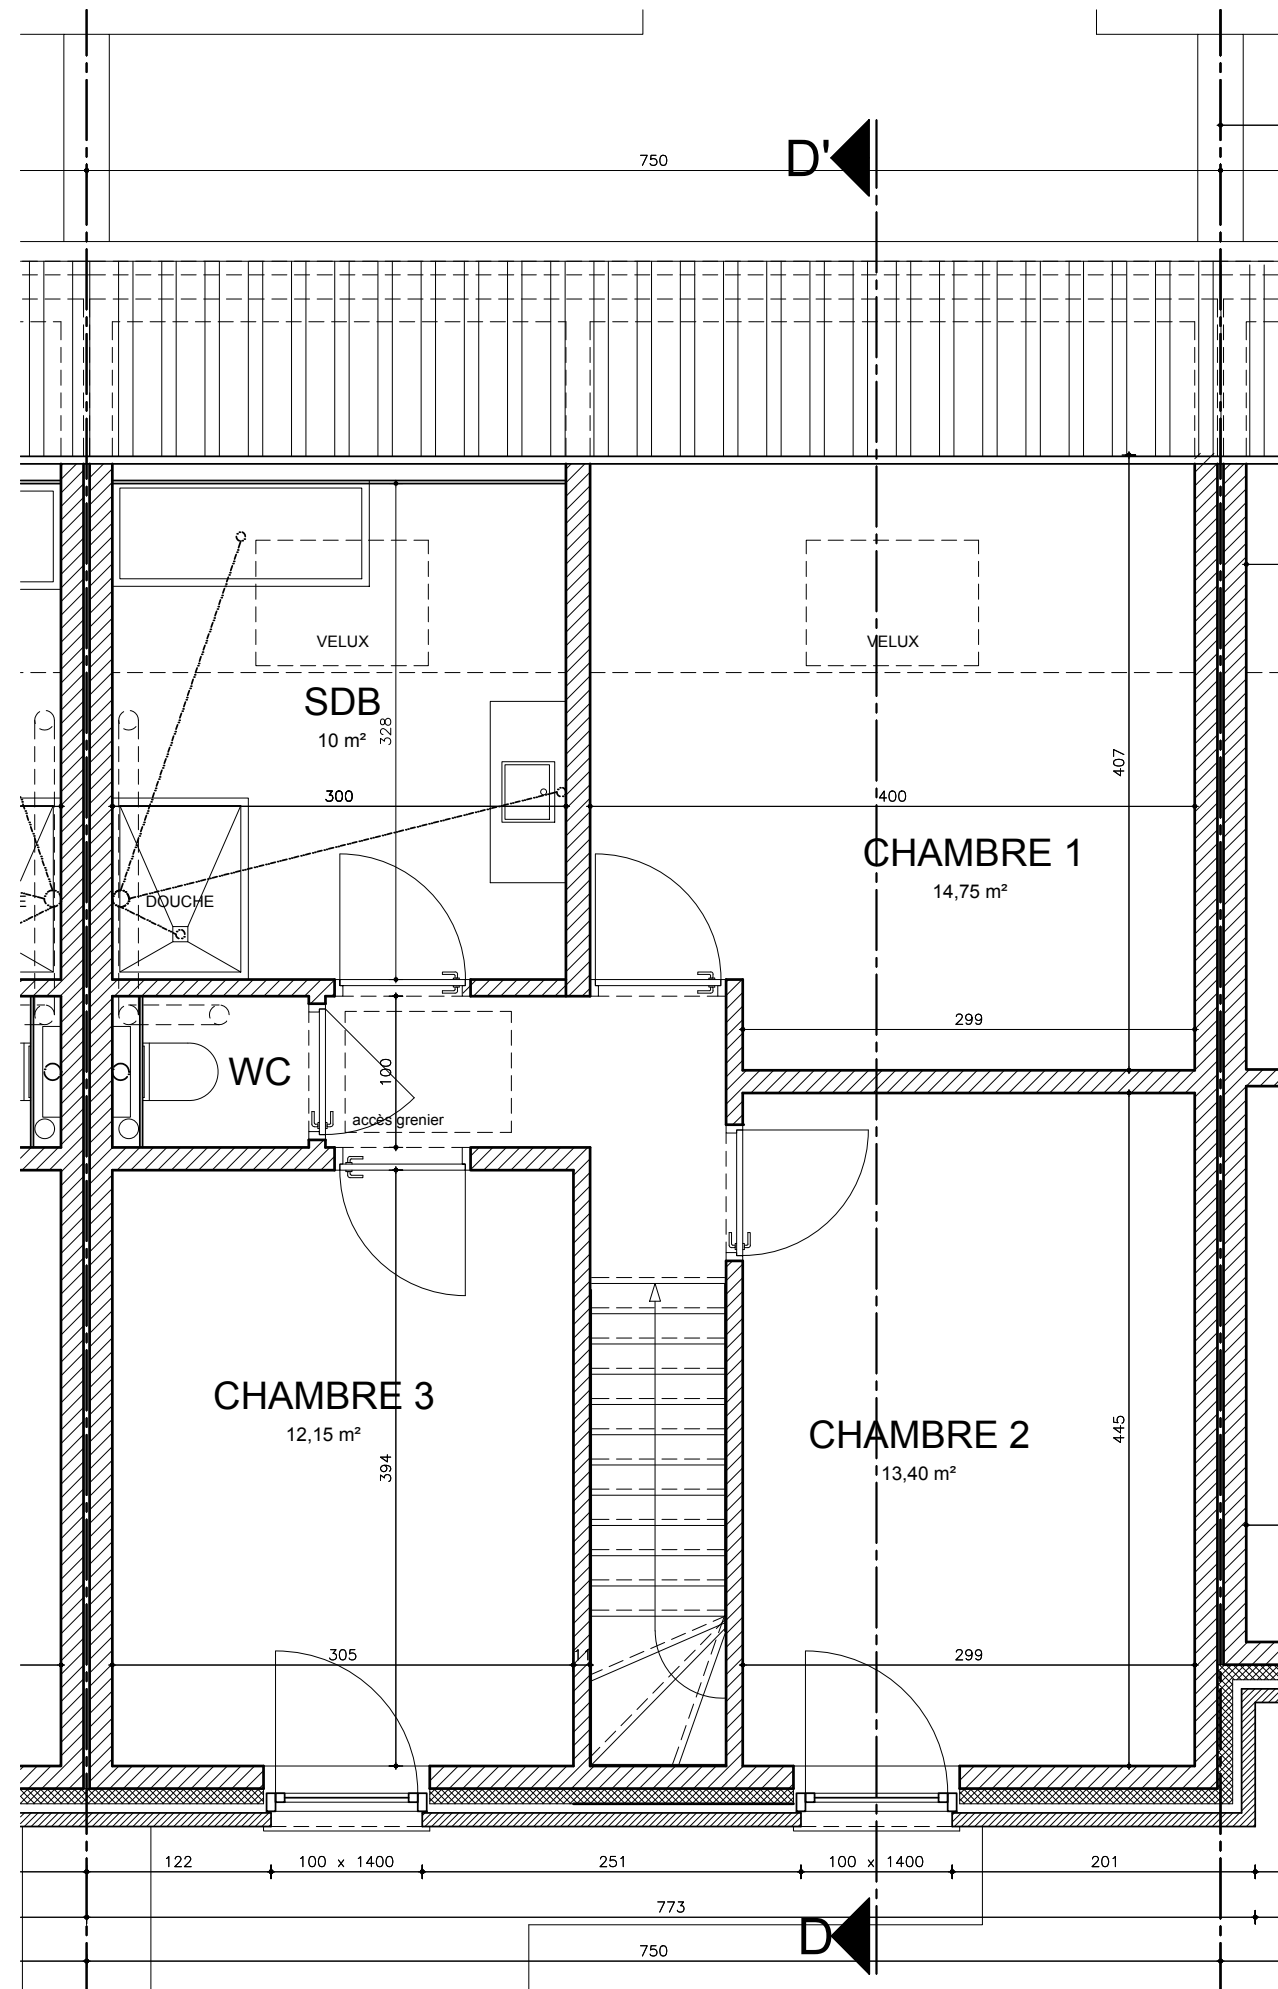

Documents non contractuels; Les mobiliers et placards ne sont pas compris.
 Les côtes peuvent légèrement différer de celles mesurées sur site et sont soumises d'autre part aux tolérances de la construction.

Estaimbourg - Rue de la Muserie
Lot 31 - Implantation
 ECHELLE 1:500

Documents non contractuels; Les mobiliers et placards ne sont pas compris.
 Les côtes peuvent légèrement différer de celles mesurées sur site et sont soumises d'autre part aux tolérances de la construction.

Estaimbourg - Rue de la Muserie
Lot 31 - Rez-de-chaussée
 ECHELLE 1:50

Documents non contractuels; Les mobiliers et placards ne sont pas compris.
 Les côtes peuvent légèrement différer de celles mesurées sur site et sont soumises d'autre part aux tolérances de la construction.

Estaimbourg - Rue de la Muserie
Lot 31 - Etage
 ECHELLE 1:50

Documents non contractuels; Les mobiliers et placards ne sont pas compris.
 Les côtes peuvent légèrement différer de celles mesurées sur site et sont soumises d'autre part aux tolérances de la construction.