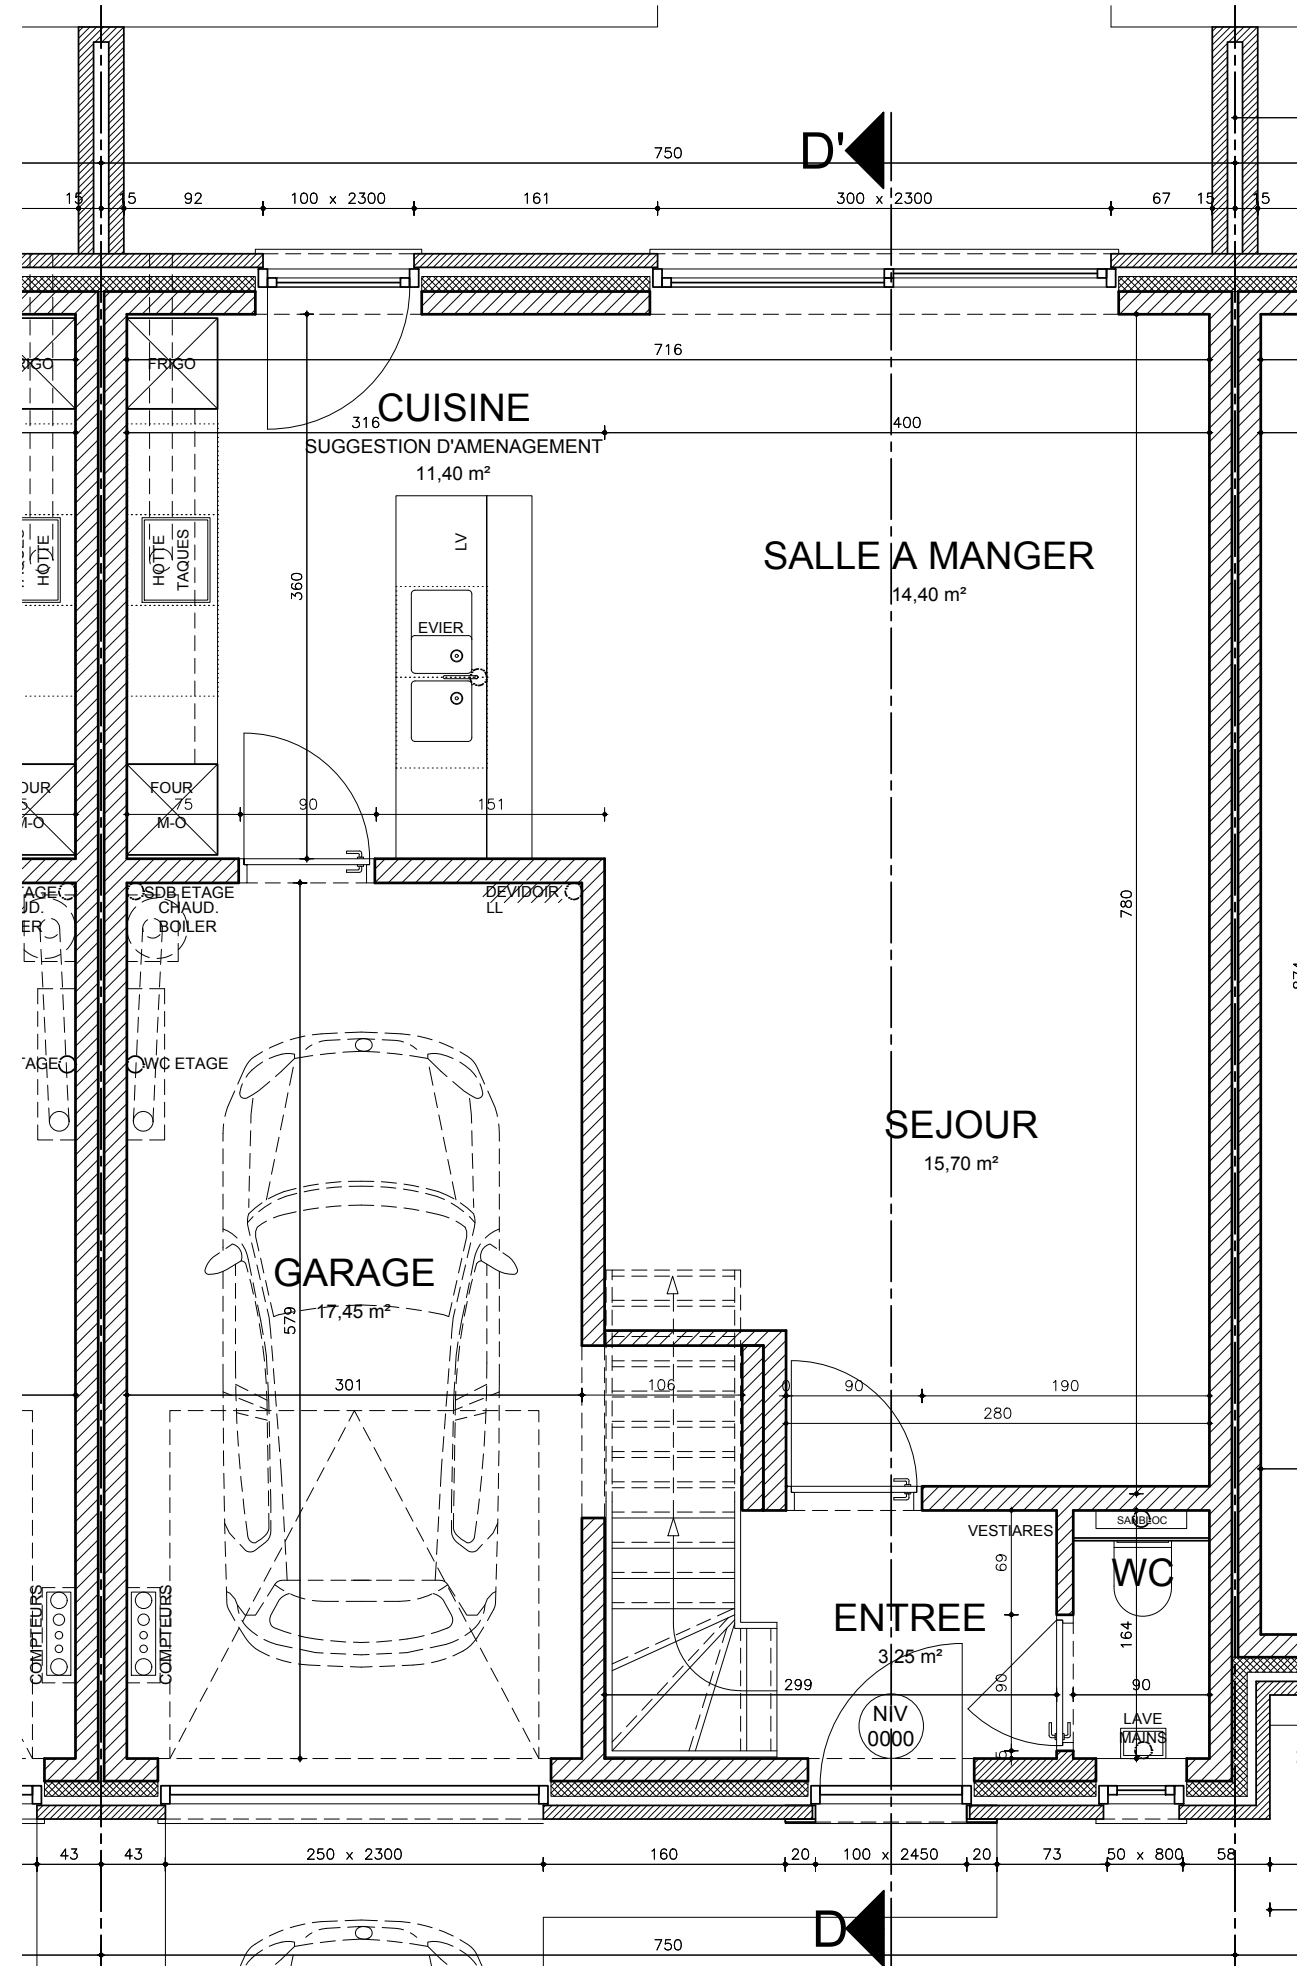

Documents non contractuels; Les mobiliers et placards ne sont pas compris.
 Les côtes peuvent légèrement différer de celles mesurées sur site et sont soumises d'autre part aux tolérances de la construction.

Estaimbourg - Rue de la Muserie
Lot 31 - Implantation
 ECHELLE 1:500

Documents non contractuels; Les mobiliers et placards ne sont pas compris.
 Les côtes peuvent légèrement différer de celles mesurées sur site et sont soumises d'autre part aux tolérances de la construction.

Estaimbourg - Rue de la Muserie
Lot 31 - Rez-de-chaussée
 ECHELLE 1:50

Documents non contractuels; Les mobiliers et placards ne sont pas compris.
 Les côtes peuvent légèrement différer de celles mesurées sur site et sont soumises d'autre part aux tolérances de la construction.